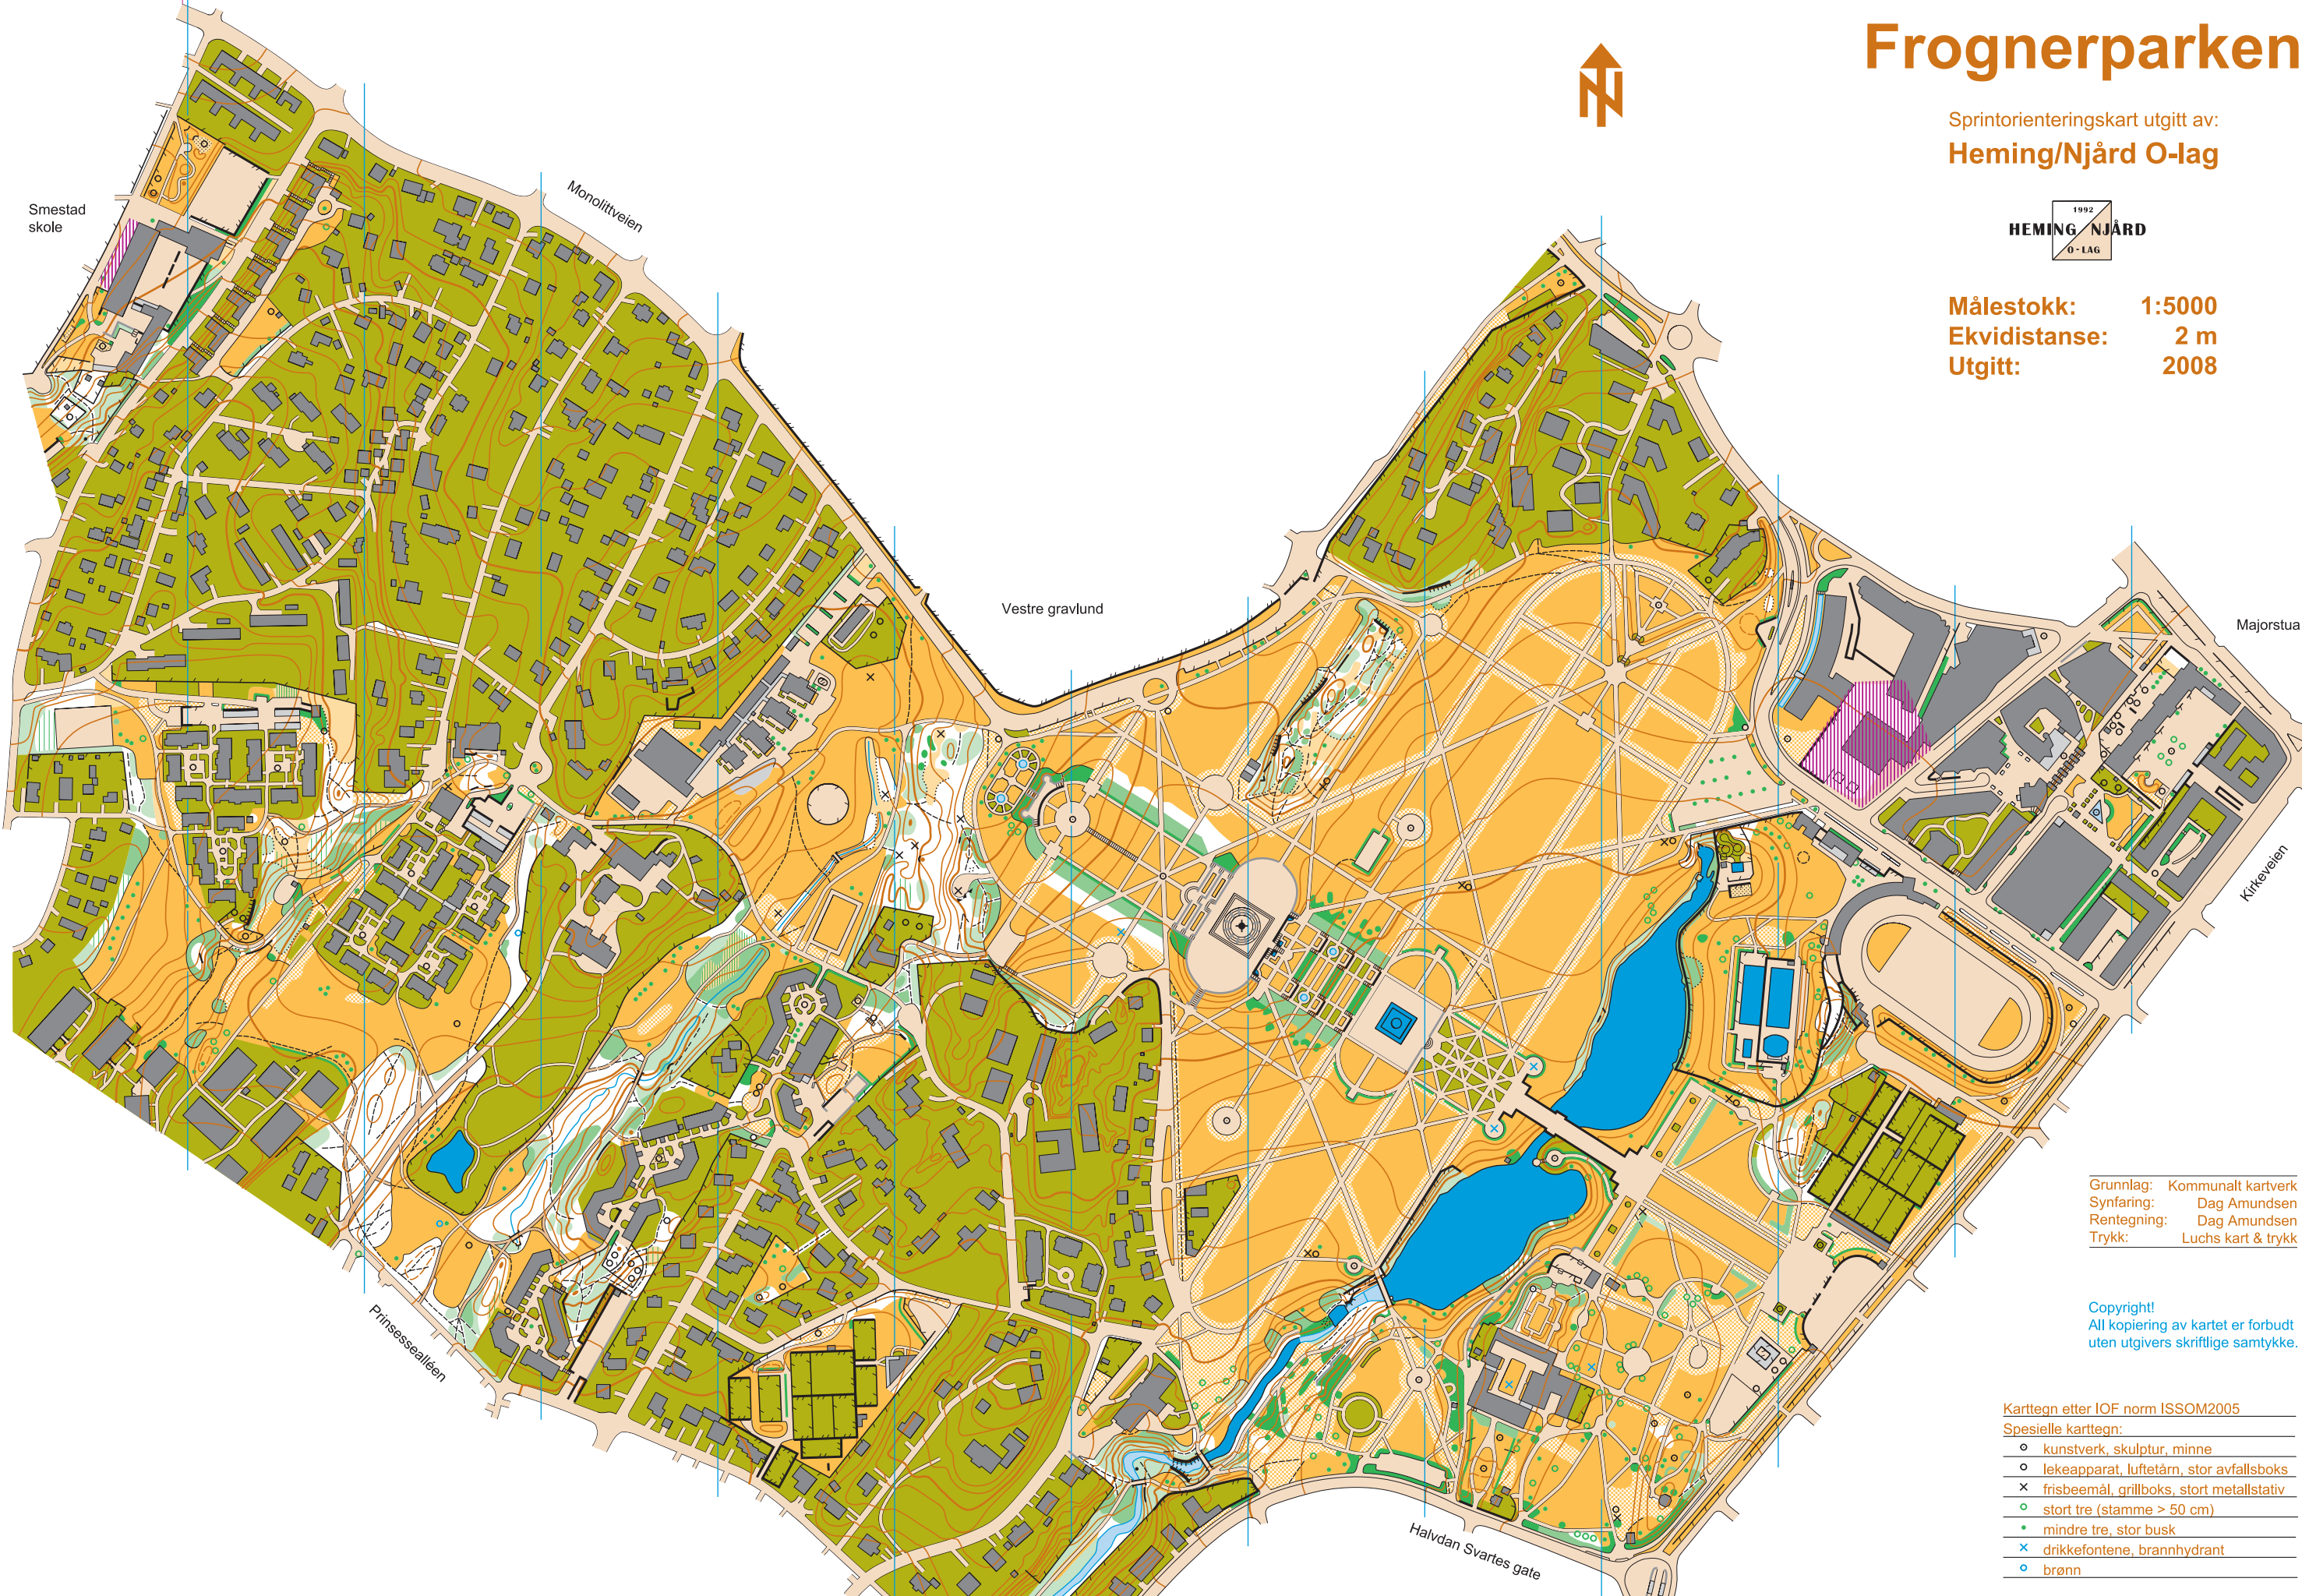

Frognerparken

Sprintorienteringskart utgitt av:
Heming/Njård O-lag

Målestokk: 1:5000
Ekvidistanse: 2 m
Utgitt: 2008

Grunnlag: Kommunalt kartverk
Synfaring: Dag Amundsen
Rentegning: Dag Amundsen
Trykk: Luchs kart & trykk

Copyright!
All kopiering av kartet er forbudt
uten utgivers skriftlige samtykke.

- Karttegn etter IOF norm ISSOM2005
- Spesielle karttegn:
- kunstverk, skulptur, minne
 - lekeapparat, luftetårn, stor avfallsboks
 - × frisbeemål, grillboks, stort metallstativ
 - stort tre (stamme > 50 cm)
 - mindre tre, stor busk
 - × drikkefontene, brannhydrant
 - brønn